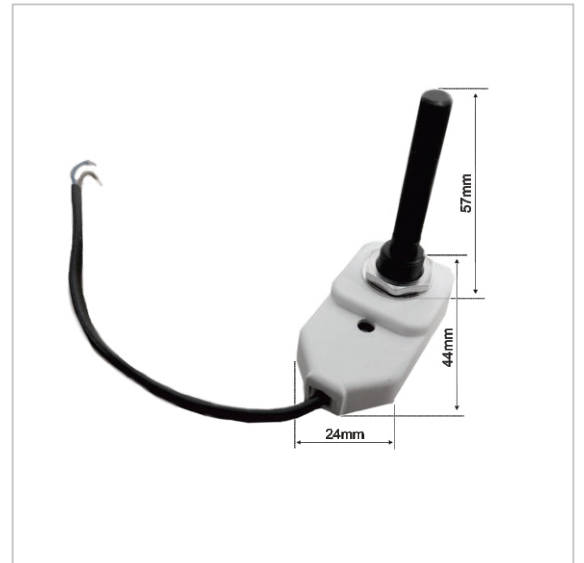

## Produkt-Datenblatt

Poti REG 1-10

Potentiometer für 1 - 10 Volt Dimmung

Art.-Nr.: 2981 0054

**LUXERO**<sup>®</sup>  
**Leuchten & LED-Technik**

### PRODUKTBESCHREIBUNG

1 - 10 Volt Poti Dreh-Dimmer

mit Anschlusskabel 14cm

Ausgangsspannung 0,7 - 12V,

mit Einstellschraube für Empfindlichkeit.

Änderungen und Irrtümer vorbehalten / Stand: 02.06.2023